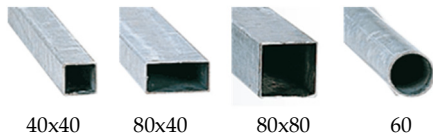

# SUPPORTS ET FIXATIONS

## SUPPORTS ALU OU GALVA

40x40    80x40    80x80    60

Obturateurs  
80X40    80X80    60

	40X40	80X40	80X80	60
Alu ou Galva Longueurs disponibles	1500mm	1500mm	1500mm	1500mm
	2000mm	2000mm	2000mm	2000mm
	2500mm	2500mm	2500mm	2500mm
	3000mm	3000mm	3000mm	3000mm
		3500mm	3500mm	3500mm
		4000mm	4000mm	4000mm